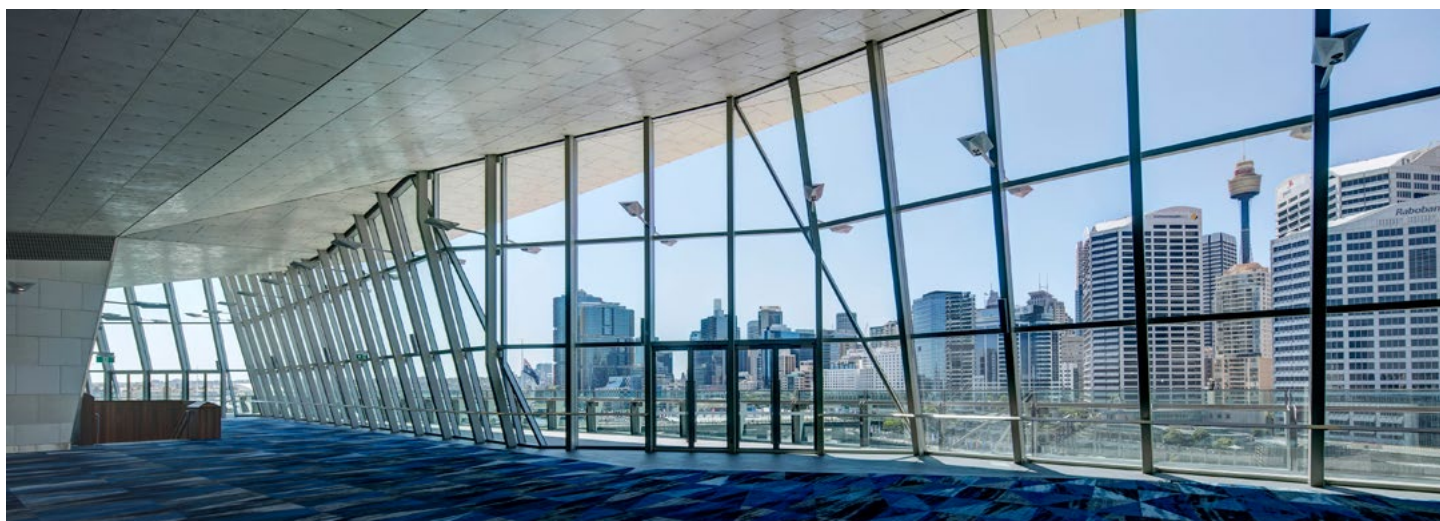

作为澳大利亚的重要门户城市，悉尼不仅是一座国际化大都市，同时也是世界上风景最优美、最具活力与创意的目的地之一。

卓越设计 创新体验

悉尼国际会议中心致力于提供独特优越的场馆服务，由享誉全球的 AEG Ogden 公司管理和运营。凭借着令人耳目一新的现代化设计、世界领先的技术和多用途场馆空间，悉尼国际会议中心是举办会议、展览和各项活动的理想选择。

由于具备充足的空间和齐全的设施，悉尼国际会议中心可以同时举办三场相互独立的活动。

从此，无论是机构、企业还是私人活动，悉尼国际会议中心都将为您翻开崭新的一页。这里有可眺望广阔风景的露天活动平台，辉煌大气的大宴会厅，以及可用以举办红毯活动的大剧院。

悉尼国际会议中心的大剧院利用了独特创新的扇形设计，让观众可以更贴近舞台与表演者。剧院座位的无障碍视线设计，极大地提升了现场的观看体验。

了解 合作 创新

悉尼是澳大利亚的商业重城，在全国科研与技术领域的成就出类拔萃。

悉尼国际会议中心是澳大利亚首屈一指的综合性会议、展览以及娱乐中心，特显悉尼在国际会议界不可或缺的地位。中心的宗旨是以创造一个创意平台和提供优越的场馆服务，让客户踏上一个活力灵感之旅。

悉尼的中心

悉尼国际会议中心位于悉尼海港滨水区域的中心，周围餐厅、商店林立，尽享情人港生机勃勃的繁华景象。不仅如此，国际会议中心毗邻澳大利亚最大的中央商务区以及周边的大学和文化区，只需短短的路程便可到达。

坐拥活力无限的餐饮与休闲区，悉尼国际会议中心开发项目耗资11亿澳元，是新南威尔士州政府和活力情人港项目 (Darling Harbour Live) 占地20公顷、斥资30亿澳元的情人港改造工程的一部分。事实上，悉尼西部海滨地区正在进行规模空前的翻新改造，而悉尼国际会议中心正位于此轮改造的中心区域。

项目完成后，悉尼国际会议中心将与众多核心服务区域为邻，包括新建的国际金融服务中心、媒体中心、技术中心和文化中心等。

悉尼国际会议中心距离机场仅 8 公里，交通便利，住宿选择丰富多样。